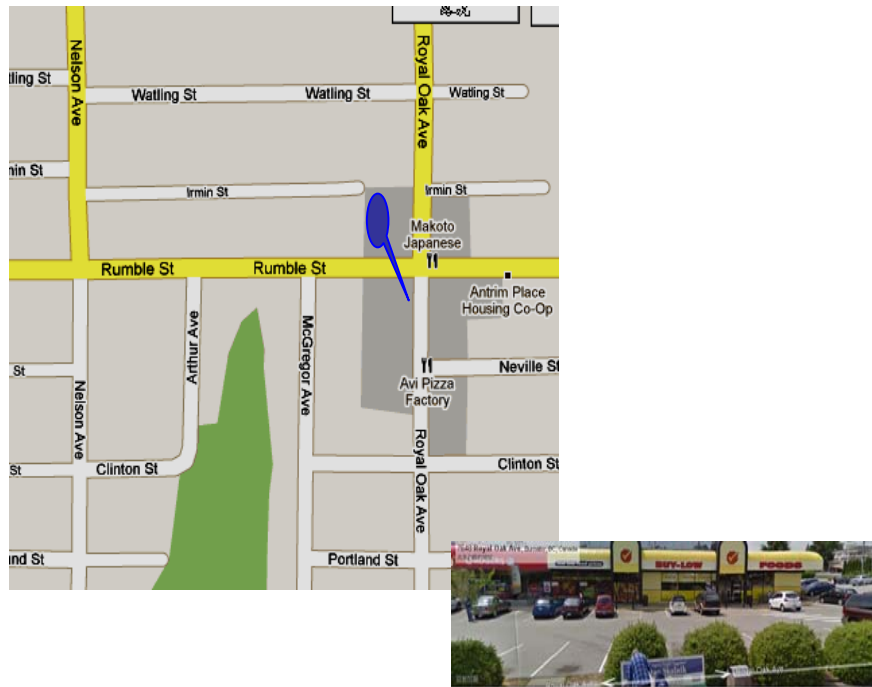

大溫哥華聖道堂交通車時間表

每週日上午接駁

第一站：上午 10:10【在本拿比圖書館停車場】(麗晶廣場後對面)

第二站：上午 10:15【在 McKay Ave. & Hazel St.】
(Staples 後面)

第三站：上午 10:20【在 4880 Hazel St. & Nelson Ave.】

Steven：上午 10:30【在 Royal Oak 架空列車巴士車站】

Steven : **上午 10:35【在 Rumble St. & Royal Oak Ave.】**
(Buy Low Foods 停車場)