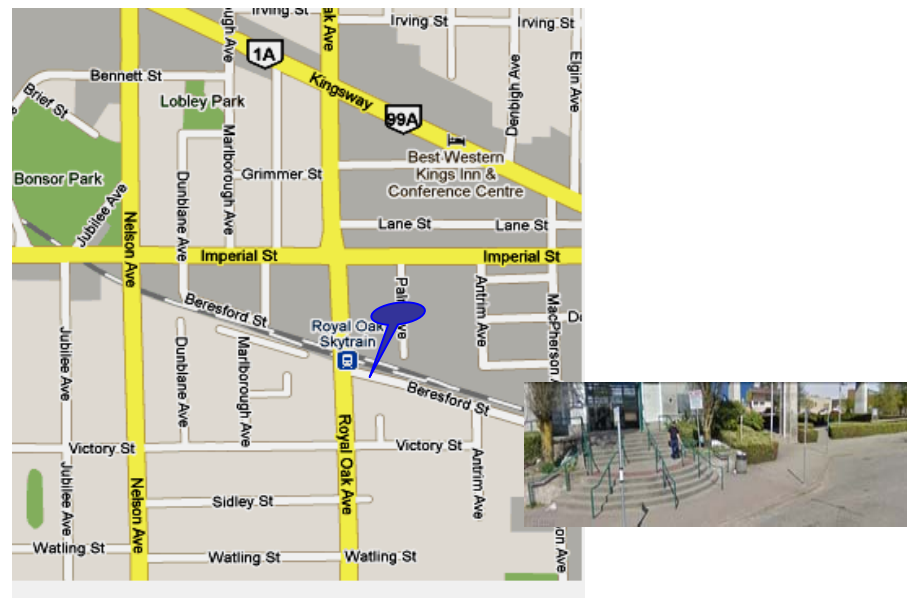

大溫哥華聖道堂交通車時間表

每週日上午接駁

第一站：上午 10:10【在本拿比圖書館停車場】(麗晶廣場後對面)

第二站：上午 10:15【在 McKay Ave. & Hazel St.】
(Staples 後面)

第三站：上午 10:20【在 4880 Hazel St. & Nelson Ave.】

Steven：上午 10:30【在 Royal Oak 架空列車巴士車站】

Steven : **上午 10:35【在 Rumble St. & Royal Oak Ave.】**
(Buy Low Foods 停車場)