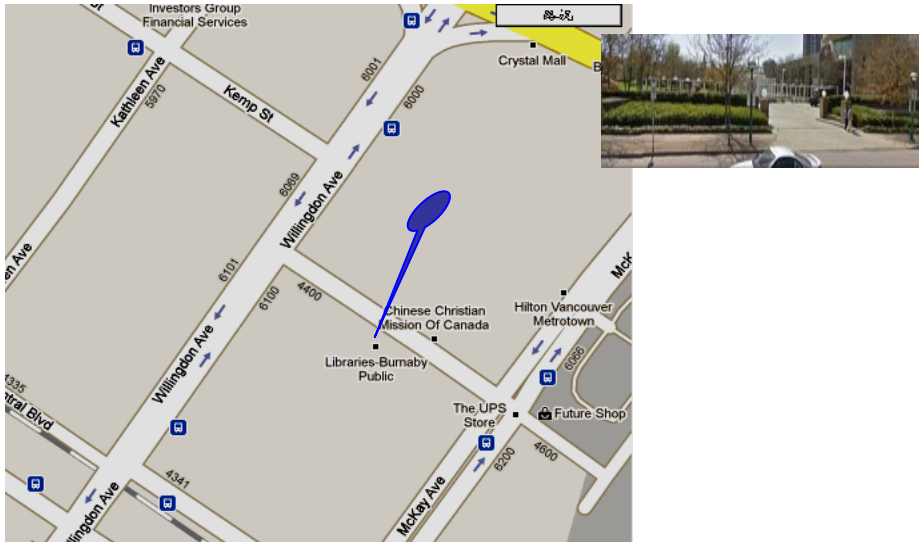

大溫哥華聖道堂交通車時間表

每週日上午接駁

第一站：上午 10:10【在本拿比圖書館停車場】(麗晶廣場後對面)

第二站：上午 10:15【在 McKay Ave. & Hazel St.】
(Staples 後面)

第三站：上午 10:20【在 4880 Hazel St. & Nelson Ave.】

Steven：上午 10:30【在 Royal Oak 架空列車巴士車站】

Steven : **上午 10:35【在 Rumble St. & Royal Oak Ave.】**
(Buy Low Foods 停車場)