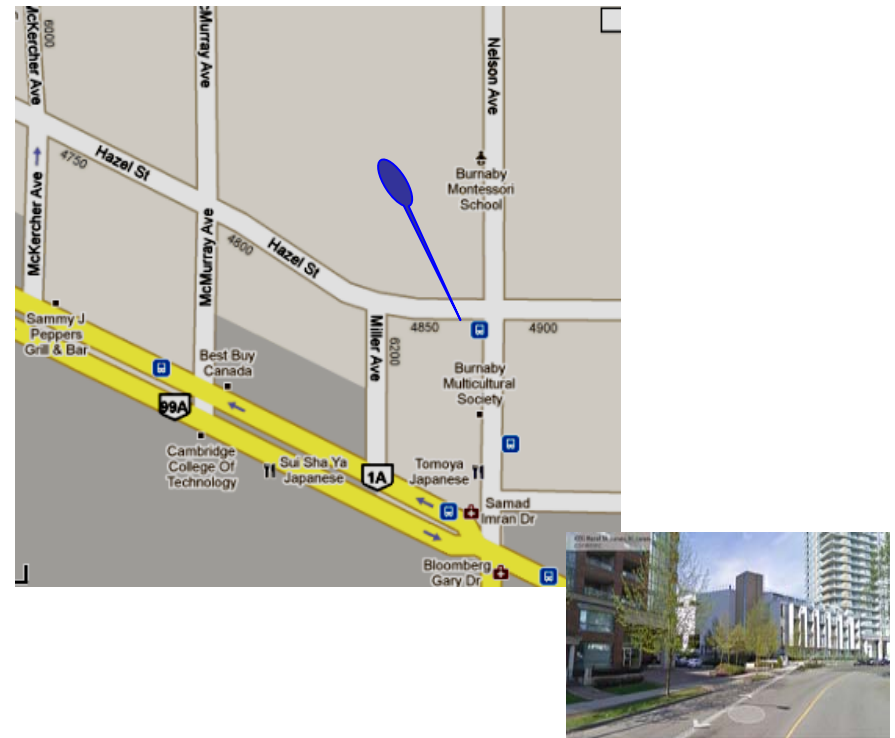

大溫哥華聖道堂交通車時間表

每週日上午接駁

第一站：上午 10:10【在本拿比圖書館停車場】(麗晶廣場後對面)

第二站：上午 10:15【在 McKay Ave. & Hazel St.】
(Staples 後面)

第三站：上午 10:20【在 4880 Hazel St. & Nelson Ave.】

Steven：上午 10:30【在 Royal Oak 架空列車巴士車站】

Steven : **上午 10:35【在 Rumble St. & Royal Oak Ave.】**
(Buy Low Foods 停車場)