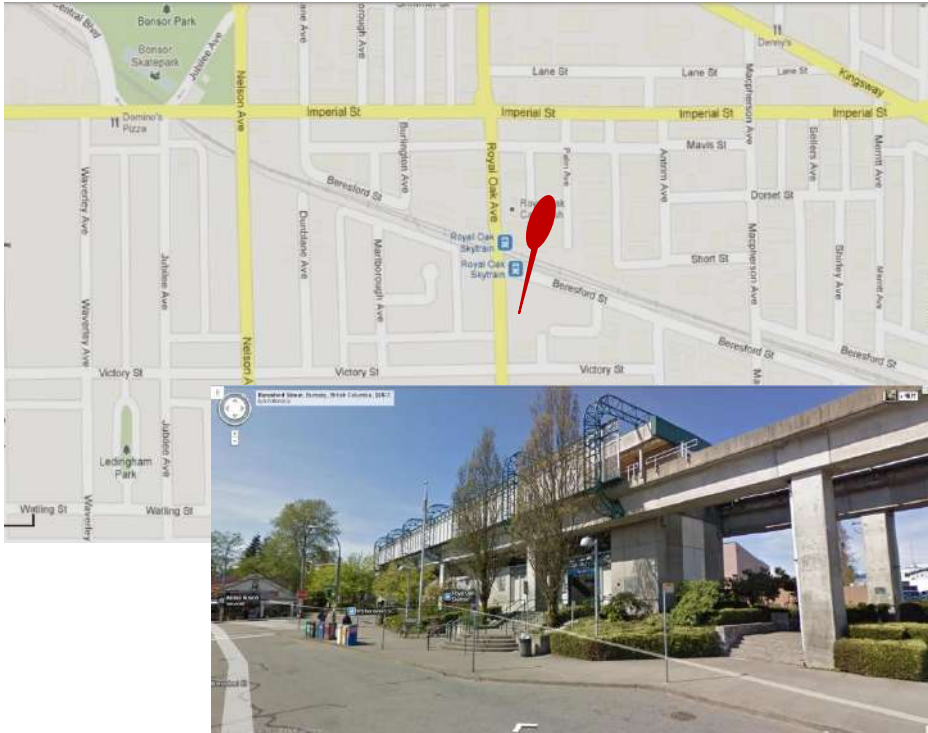

大溫哥華聖道堂交通車時間表

每週日上午接駁

BUS ONE

第一站：上午 10:10 【在本拿比圖書館停車場】 (麗晶廣場後對面)

第二站：上午 10:15 【在 McKay Ave. & Hazel St. 】
(Staples 後面)

第三站：上午 10:20 【在 4888 Hazel St. & Nelson Ave.】

BUS TWO

第一趟第一站：上午 10:35 【在 Royal Oak 架空列車巴士車站】