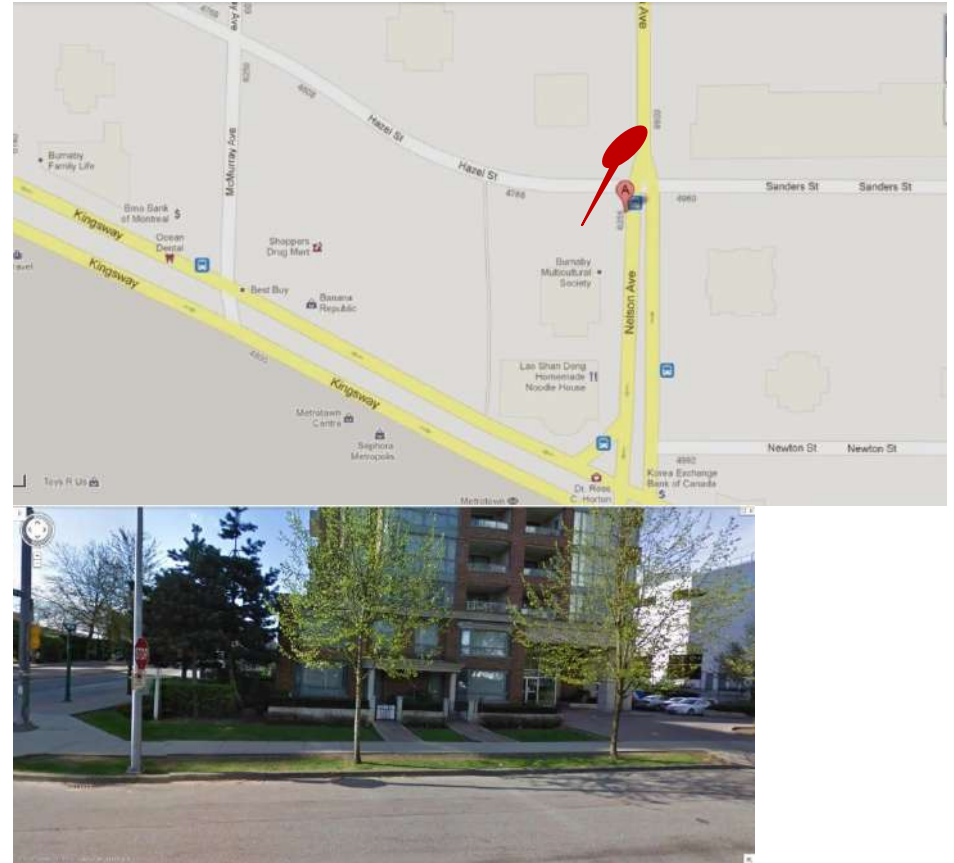

大溫哥華聖道堂交通車時間表

每週日上午接駁

BUS ONE

第一站：上午 10:10 【在本拿比圖書館停車場】 (麗晶廣場後對面)

第二站：上午 10:15 【在 McKay Ave. & Hazel St. 】
(Staples 後面)

第三站：上午 10:20 【在 4888 Hazel St. & Nelson Ave.】

BUS TWO

第一趟第一站：上午 10:35 【在 Royal Oak 架空列車巴士車站】